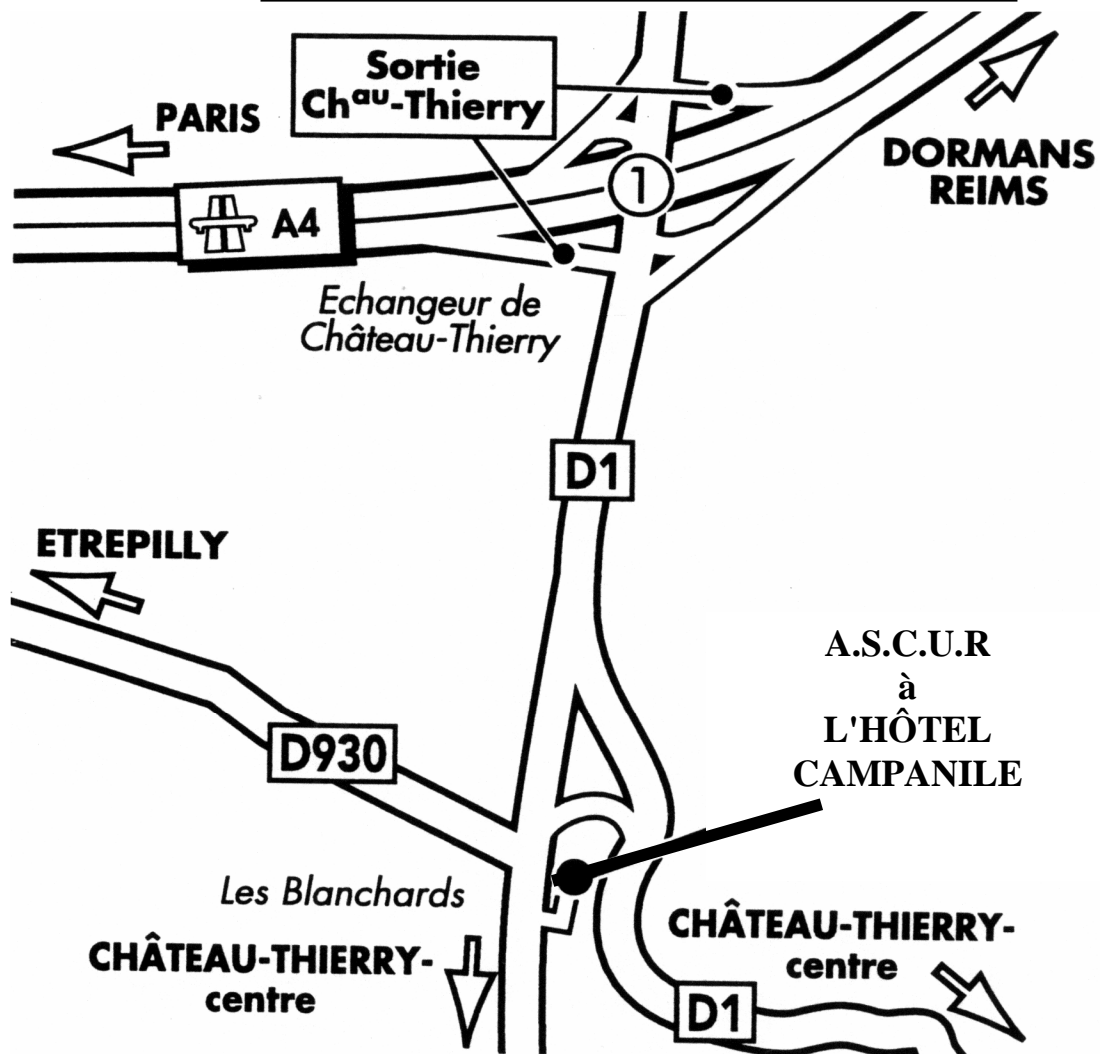

CHÂTEAU-THIERRY DES ACCÈS FACILES

ACCÈS VOITURE: DE PARIS OU METZ AUTOROUTE A4 –
SORTIE CHÂTEAU-THIERRY N° 20 ⇒ CHÂTEAU-THIERRY CENTRE
ACCÈS TRAIN: GARE DE L'EST DE PARIS – ARRÊT CHÂTEAU-THIERRY
PUIS BUS DE LA GARE CHÂTEAU-THIERRY À L'HÔTEL CAMPANILE

A.S.C.U.R.

à

L'HÔTEL CAMPANILE – CHÂTEAU-THIERRY
AVENUE DE SOISSONS – LIEU-DIT "LA MOISERIE"
02400 – CHÂTEAU-THIERRY

T.S.V.P. v