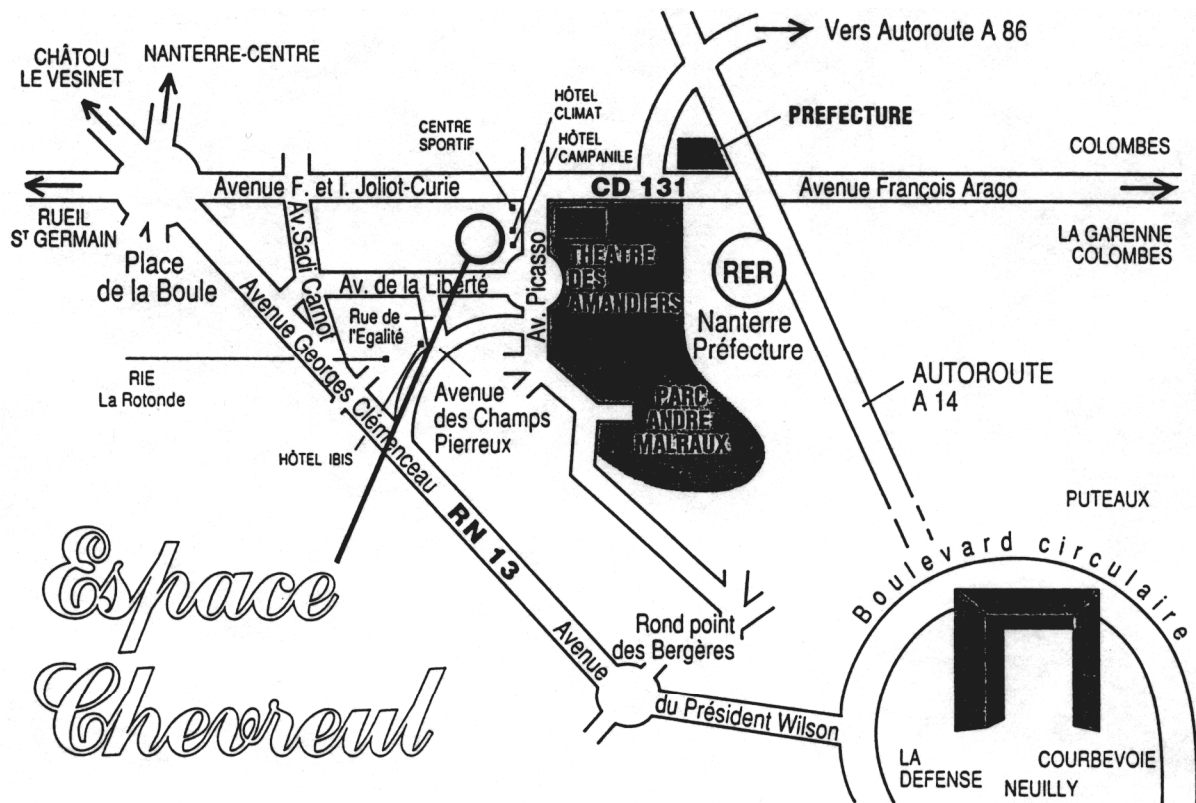

Espace
Chevreul

- **RER A** : descendre à Nanterre-Préfecture.

- **Bus** : • 159 (Grande Arche - RER Nanterre-Ville) - arrêt Liberté • 160 (RER Nanterre-Préfecture - Pont de Sèvres) - arrêt J. Curie • 304 (Nanterre place de la Boule - Asnières Gennevilliers) - arrêt J. Curie • 358 (RER Rueil-Ville - Courbevoie Europe) - arrêt Liberté.