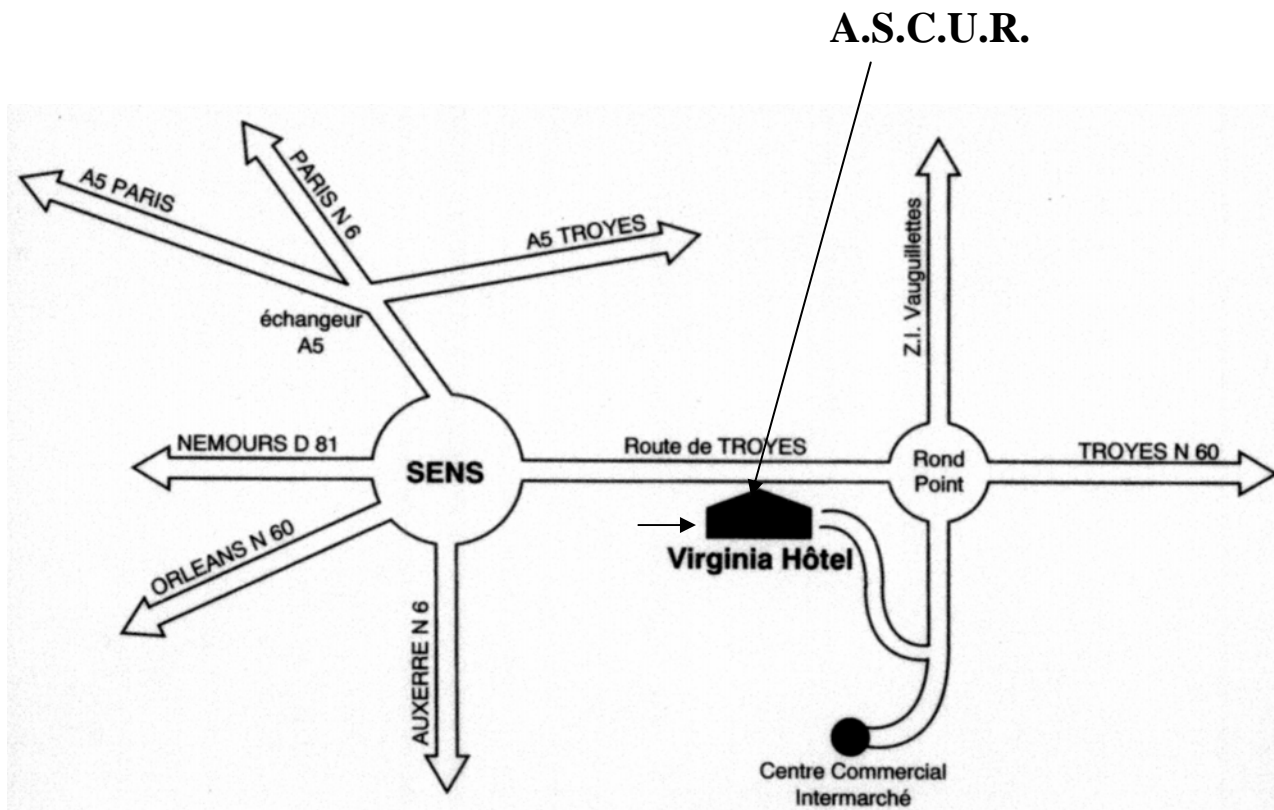

MALAY LE GRAND-SENS_(YONNE)

DES ACCÈS FACILES

Parking de l'hôtel : *Gratuit en surface*

A.S.C.U.R. au
VIRGINIA HÔTEL - ROUTE DE TROYES (N 60)
89100 - MALAY LE GRAND-SENS
TÉL: 03 86 64 66 66

T.S.V.P. ∪

MALAY LE GRAND-SENS

Lieu : **VIRGINIA HÔTEL**
 ROUTE DE TROYES (N 60)
 89100 - MALAY LE GRAND-SENS
 TÉL: 03 86 64 66 66

Parking : *Gratuit sur les places réservées à la clientèle de l'hôtel, dans la limite des places disponibles*