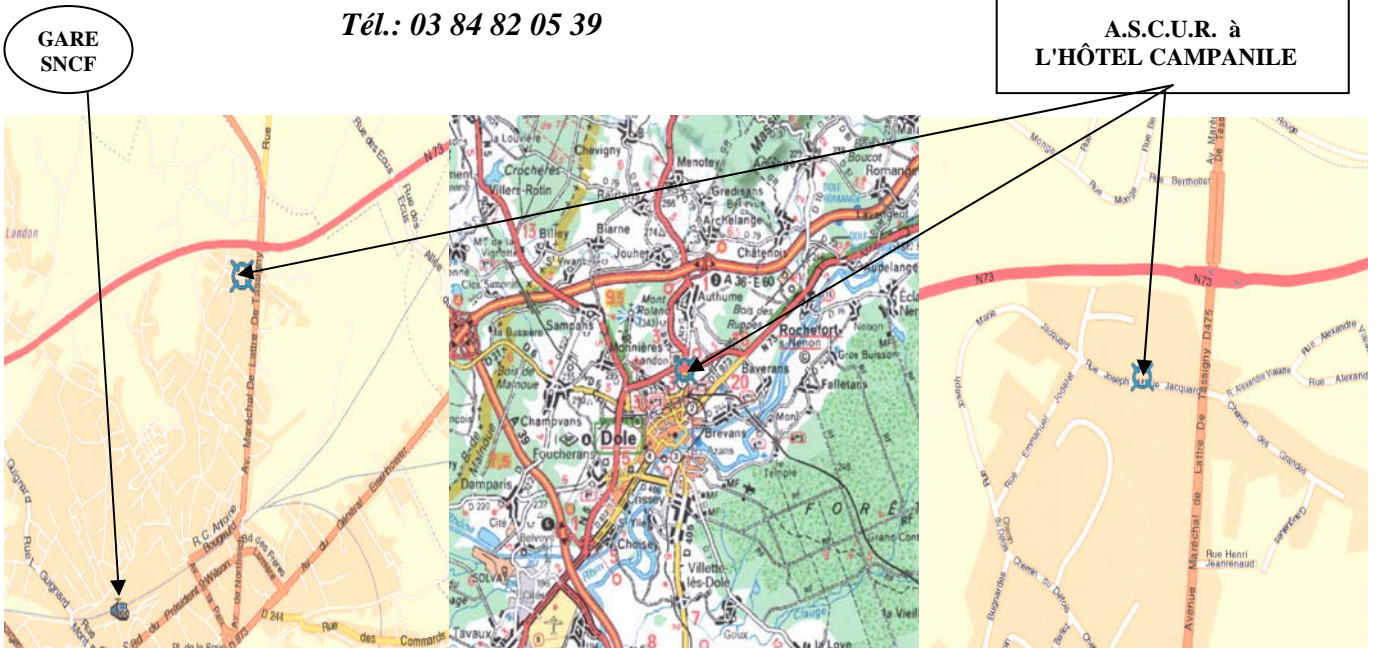

## DES ACCÈS FACILES

**ADRESSE A.S.C.U.R.:** **HÔTEL CAMPANILE**  
**12, RUE JOSEPH MARIE JACQUARD**  
**39100 – DOLE**  
**Tél.: 03 84 82 05 39**

A.S.C.U.R. à  
L'HÔTEL CAMPANILE

**Parking de l'hôtel :** Appeler l'hôtel pour réserver une place de parking à la clientèle ou dans les ruelles environnantes, dans la limite des places disponibles.

**EN VOITURE:** **DE L'A 36:** Sortie N°2 Dole/Authune, suivre la D475 direction Dole-centre, 2<sup>ème</sup> feu à droite.

**DE L'A 39:** Sortie N°6 Dole/Choise, suivre RN5 puis RN73 direction Besançon sur 8km, au feu 2 fois à droite.

**Du Centre-Ville:** Direction Gray par la D475, 1<sup>er</sup> feu à gauche.

**EN TRAIN:**

**GARE S.N.C.F. de DOLE:** à 2000m DE L'HÔTEL, l'aéroport DOLE-TAUAUX à 5km.

A.S.C.U.R. à  
L'HÔTEL CAMPANILE  
12, RUE JOSEPH MARIE JACQUARD