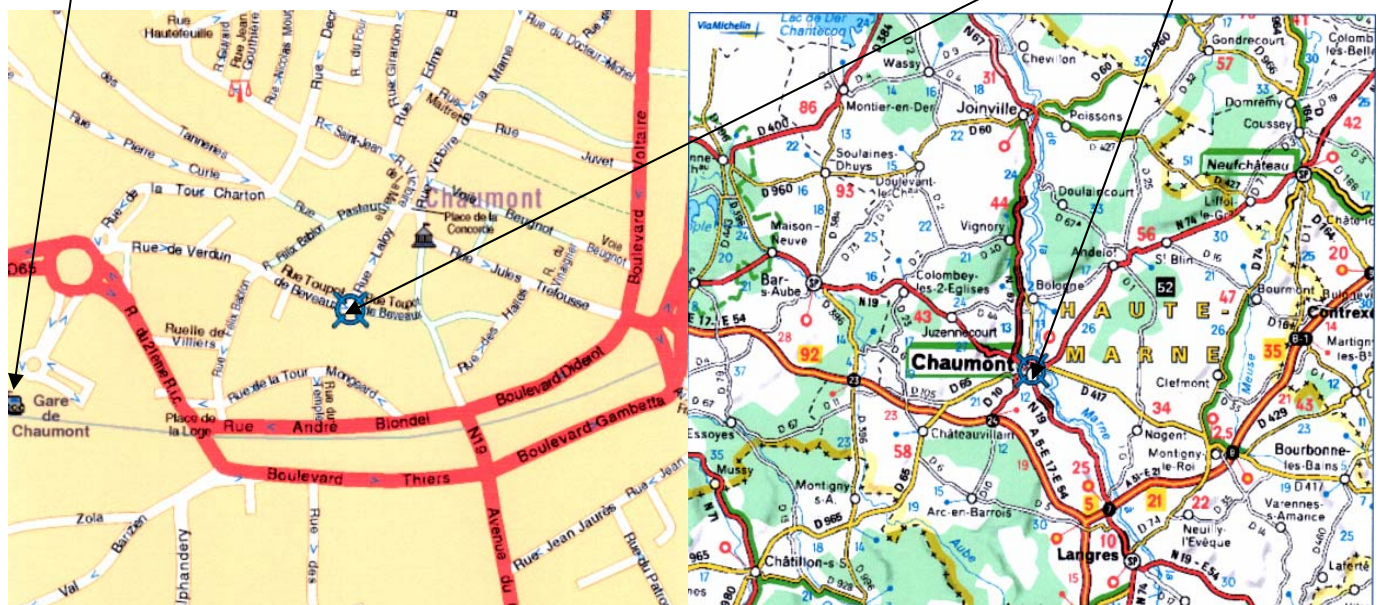

CHAUMONT EN CHAMPAGNE DES ACCÈS FACILES

ADRESSE A.S.C.U.R.: **BEST WESTERN HÔTEL DE FRANCE**
25, RUE TOUPOT DE BEVEAUX
52000 – CHAUMONT
Tél.: 03 25 03 01 11

A.S.C.U.R. au
BEST WESTERN
HÔTEL DE FRANCE

Parking de l'hôtel : *Appeler l'hôtel pour réserver une place de parking à la clientèle ou dans les ruelles environnantes , dans la limite des places disponibles.*

EN VOITURE: PAR A5, OU A31

➤ **DIRECTION GARE, PUIS CENTRE-VILLE**

EN TRAIN:

GARE S.N.C.F. DE CHAUMONT: à 200m DE L'HÔTEL

CES VILLES SONT DISTANTES: TROYES (90km), DIJON (90km), LANGRES (35km), Paris(250km)