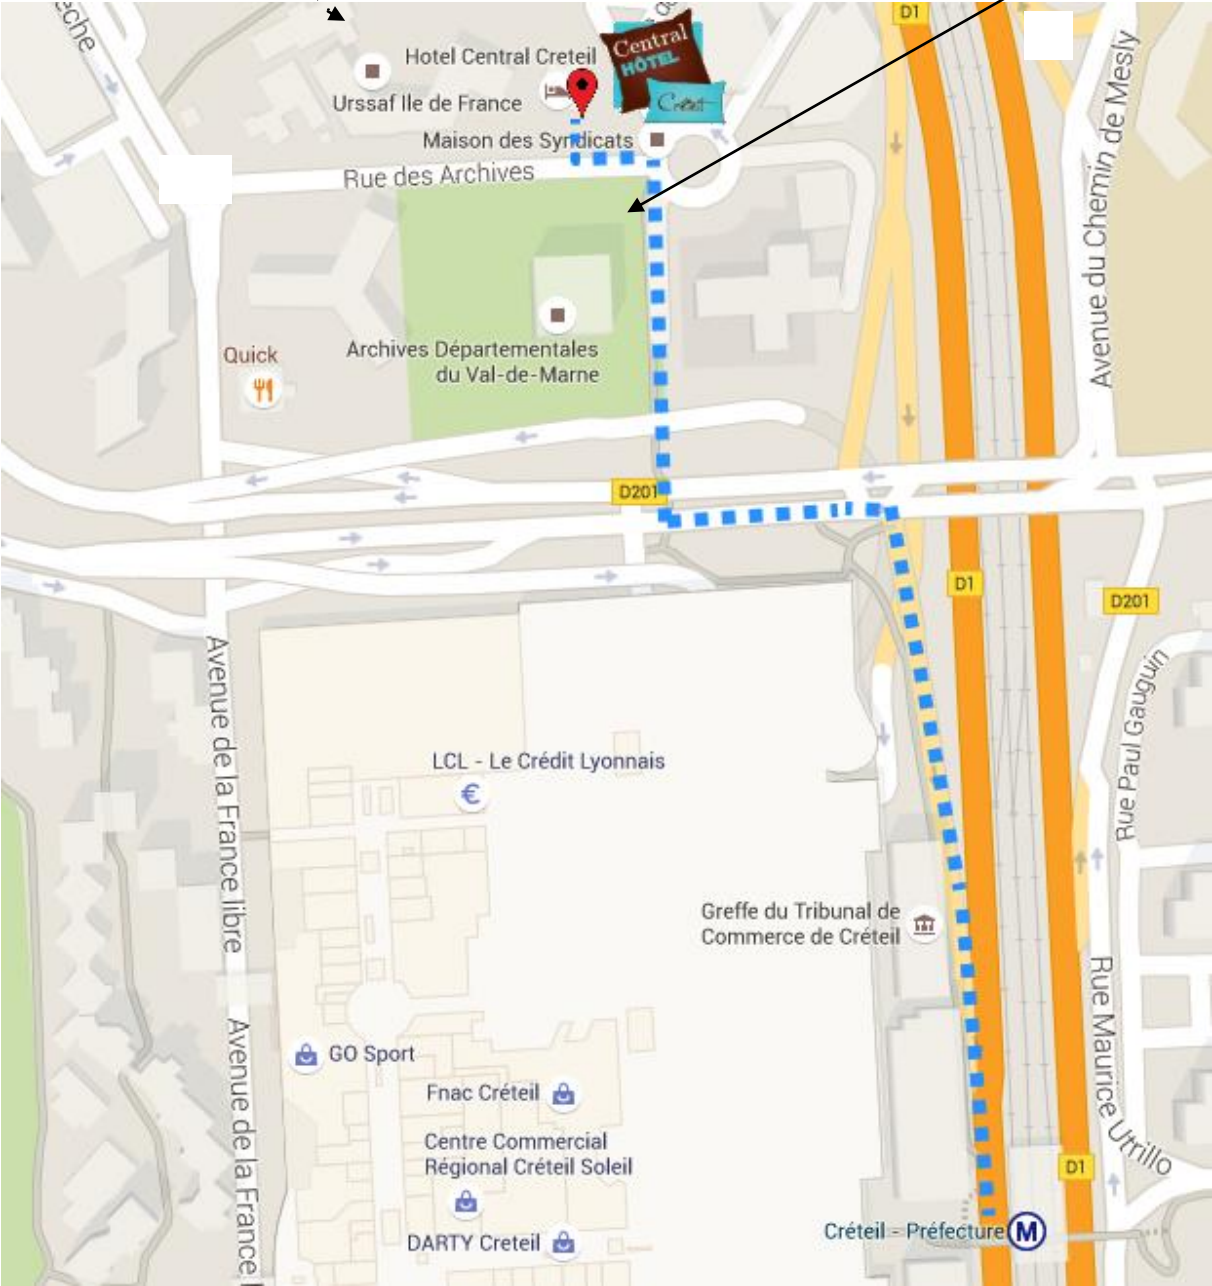

# CRETEIL DES ACCÈS FACILES

A.S.C.U.R. à  
l'HÔTEL  
CENTRAL

N20  
de la porte d'ORLEANS

Accès Métro.: Métro ligne 8 station : Créteil Préfecture